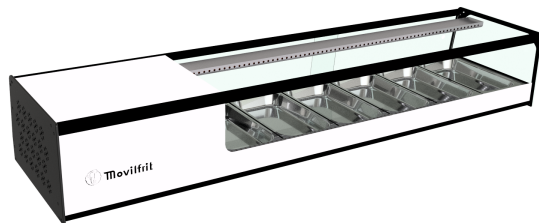

## Pultová chladiaca vitrína .CUBS 6

Pultové chladiace vitríny s dvojitým chladením

---

## Pultová chladiaca vitrína .CUBS 6

Pultová chladiaca vitrína s dvojitým chladením

Kód tovaru: **Movilfrit\_CUBS 6**

cena bez DPH **1 432,00 €**  
cena s DPH **1 718,40 €**

Záruka: 12 mesiacov

Výrobca: **MOVILFRIT**

### Popis a parametre

Trendová pultová chladiaca vitrína CUBS s hranatými líniami je vhodná na prezentáciu a chladenie rôznych druhov šalátov, sushi, šunky, mäsiarskych výrobkov a pod. Model má zabudovaný kompresor, dvojité chladenie, hranaté čelné sklo umožňujúce pohľad spredu aj zvrchu, zo strany obsluhy posuvné dverka z priehľadného plexiskla, elektronický termostat na kontrolu a riadenie teploty, osvetlenie vnútorného priestoru LED pásom. Možnosť nastavenia teploty +2 až +6 °C. Farebné prevedenie: čierna, biela a červená. Gastronádoby sú v základnej výbave.

Parameter	Hodnota
napätie (V)	230
príkonnosť (W)	160
kapacita	6xGN1/3x40
rozmery (mm)	1487x390x252
hmotnosť (kg)	34